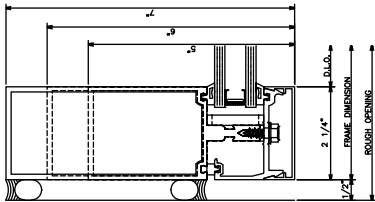

481 JAMB

640 VERTICAL

480 JAMB

140 HEAD

540 HORIZONTAL

540 SILL

2-1/4" 5600 Inside Glazed
2-1/4" x 5", 6", 7"

439 RIGHT JAMB

619 VERTICAL

439 LEFT JAMB

119 HEAD

619 HORIZONTAL

620 OPTIONAL HORIZONTAL

219 SILL

2-1/4" 5600 Center Tongue
2-1/4" x 5", 6", 7"

2-1/4" 5600 Screw Spline