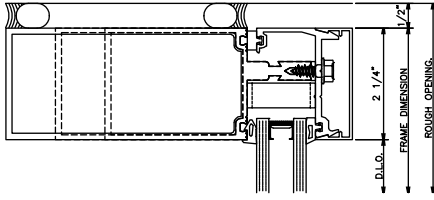

481 JAMB

640 VERTICAL

480 JAMB

140 HEAD

540 HORIZONTAL

540 SILL

2-1/4" 5600 Inside Glazed
2-1/4" x 5", 6", 7"

439 RIGHT JAMB

619 VERTICAL

439 LEFT JAMB

119 HEAD

619 HORIZONTAL

620 OPTIONAL HORIZONTAL

219 SILL

2-1/4" 5600 Center Tongue
2-1/4" x 5", 6", 7"

2-1/4" 5600 Screw Spline