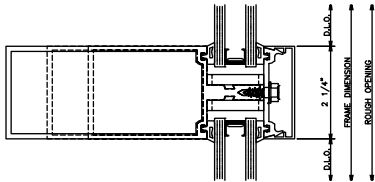

481 JAMB

640 VERTICAL

480 JAMB

140 HEAD

540 HORIZONTAL

540 SILL

2-1/4" 5600 Inside Glazed
2-1/4" x 5", 6", 7"

439 RIGHT JAMB

619 VERTICAL

439 LEFT JAMB

119 HEAD

619 HORIZONTAL

620 OPTIONAL HORIZONTAL

219 SILL

2-1/4" 5600 Center Tongue
2-1/4" x 5", 6", 7"

2-1/4" 5600 Screw Spline