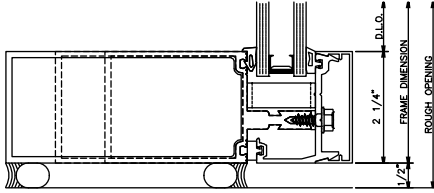

481 JAMB

640 VERTICAL

480 JAMB

140 HEAD

540 HORIZONTAL

540 SILL

2-1/4" 5600 Inside Glazed
2-1/4" x 5", 6", 7"

439 RIGHT JAMB

619 VERTICAL

439 LEFT JAMB

119 HEAD

619 HORIZONTAL

620 OPTIONAL HORIZONTAL

219 SILL

2-1/4" 5600 Center Tongue
2-1/4" x 5", 6", 7"

2-1/4" 5600 Screw Spline