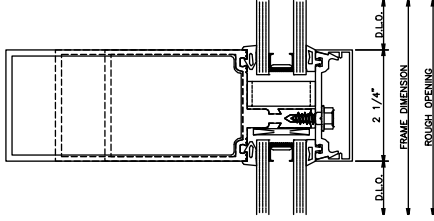

481 JAMB

640 VERTICAL

480 JAMB

140 HEAD

540 HORIZONTAL

540 SILL

2-1/4" 5600 Inside Glazed
2-1/4" x 5", 6", 7"

439 RIGHT JAMB

619 VERTICAL

439 LEFT JAMB

119 HEAD

619 HORIZONTAL

620 OPTIONAL HORIZONTAL

219 SILL

2-1/4" 5600 Center Tongue
2-1/4" x 5", 6", 7"

2-1/4" 5600 Screw Spline