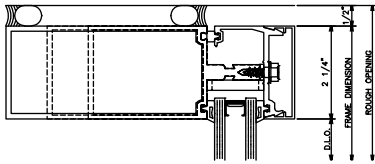

481 JAMB

640 VERTICAL

480 JAMB

140 HEAD

540 HORIZONTAL

540 SILL

2-1/4" 5600 Inside Glazed
2-1/4" x 5", 6", 7"

439 RIGHT JAMB

619 VERTICAL

439 LEFT JAMB

119 HEAD

619 HORIZONTAL

620 OPTIONAL HORIZONTAL

219 SILL

2-1/4" 5600 Center Tongue
2-1/4" x 5", 6", 7"

2-1/4" 5600 Screw Spline